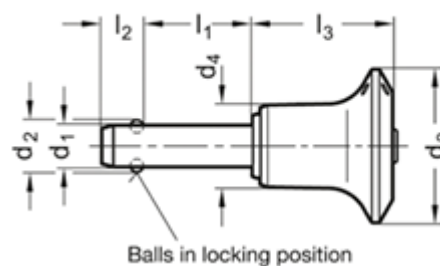

Varenummer: 201139840
Beskrivelse: E+G rustfast kugle låsepal
GN 113.9-8-40

Mål

Application example

d1	= 8
d2	= 9.5
d3	= 27
d4	= 13.2
l1	= 40
l2	= 8.2
l3	= 26.8
Load i (N)	= 38

Vægt i (g) = 55